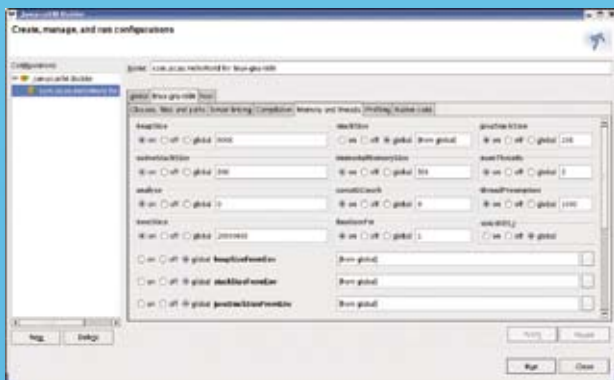

### Visualisation:

- Visualisation Exigeante avec Swing et AWT
- Accès PLC via JPC de NetModule
- Léger et Rapide
- Optimisé pour des Ressources Réduites
- Disponible pour Votre Système