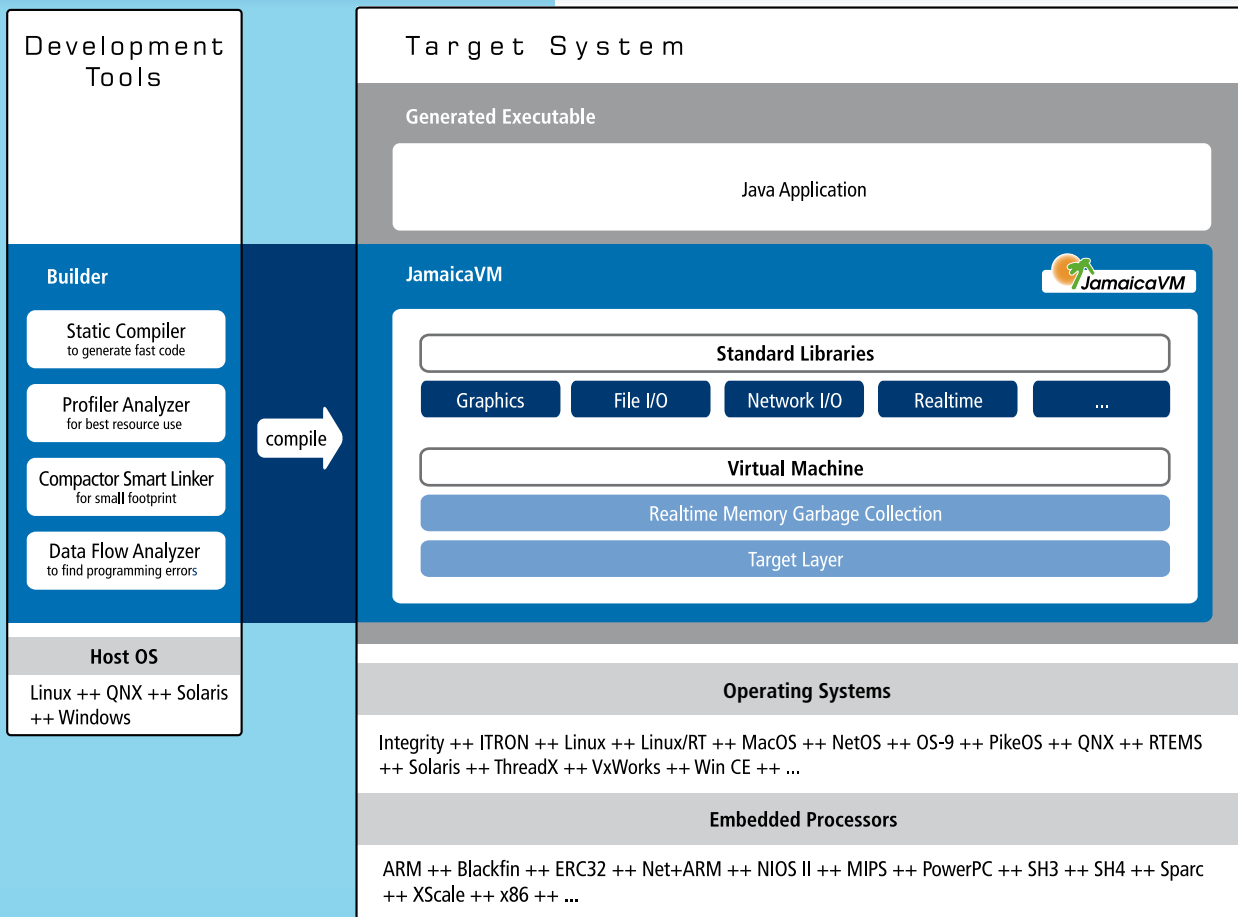

## Technologie Java pour Applications Industrielles

### Visualisation:

- Visualisation Exigeante avec Swing et AWT
- Accès PLC via JPC de NetModule
- Léger et Rapide
- Optimisé pour des Ressources Réduites
- Disponible pour Votre Système

### Contrôle du Temps Critique:

- Performances Temps-Réel Dur
- Ramasse-Miettes Temps-Réel (Hard Realtime Garbage Collection)
- Modifiable et Extensible sans Restart
- Outils de Développement Puissants
- Facile d'Utilisation grâce à son Intégration dans Eclipse
- Réponse Précise et Stable